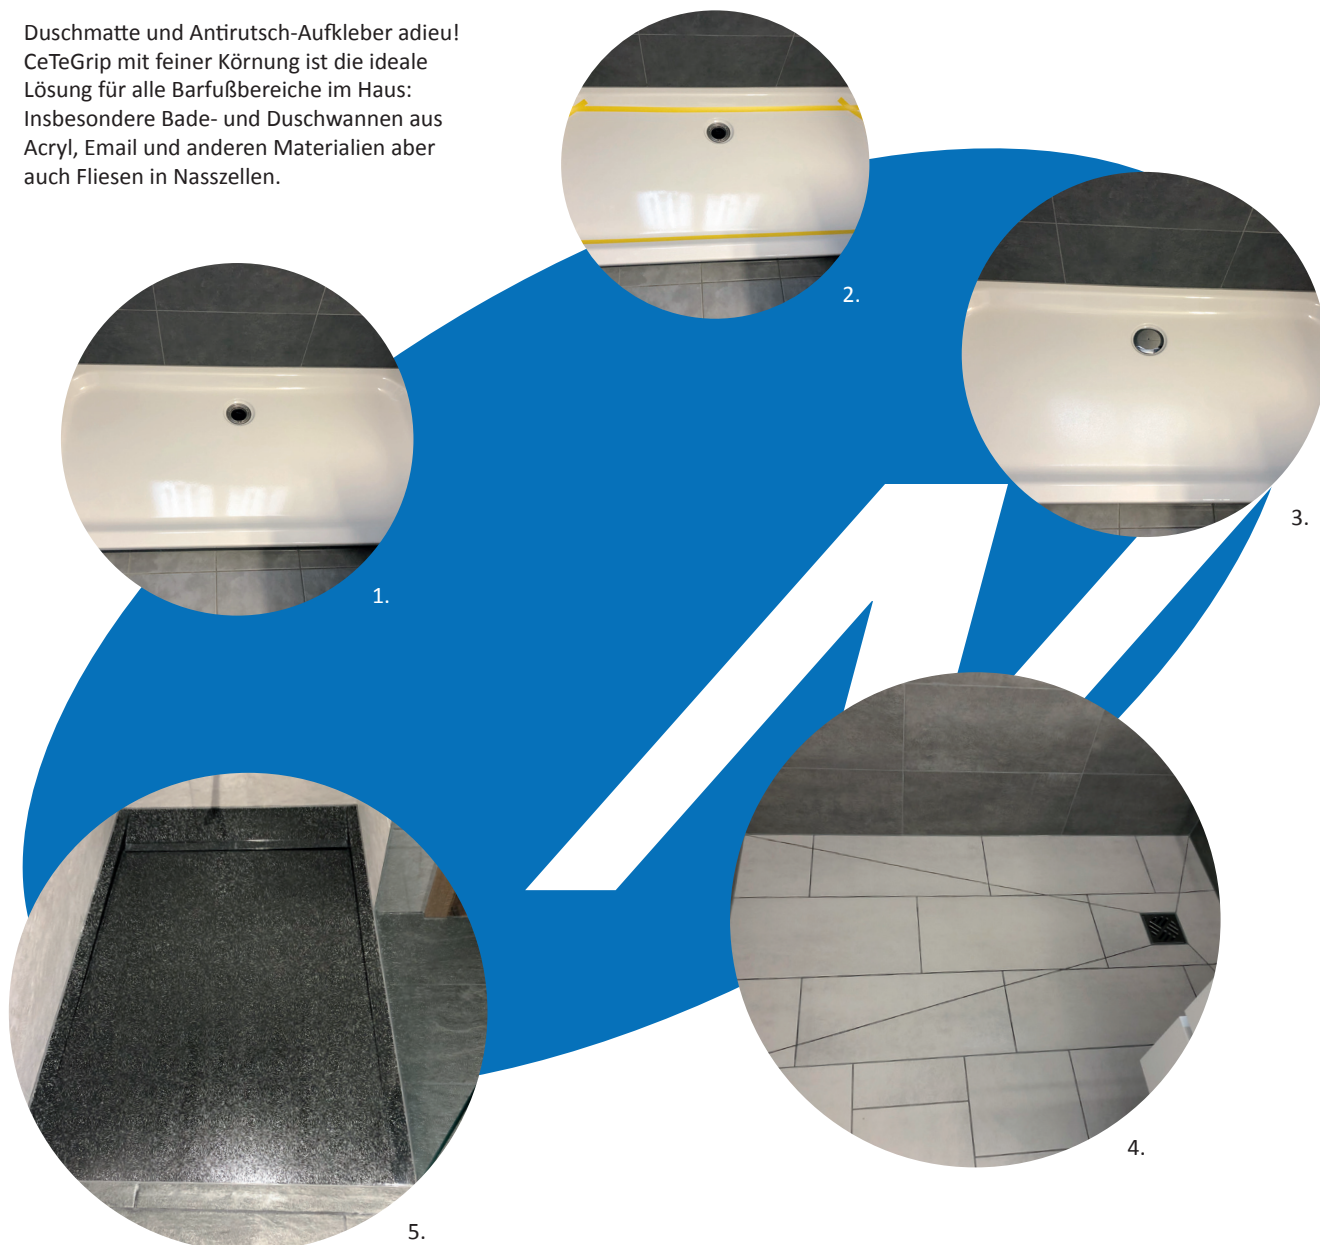

Sicherheit beim Duschen und Baden CeTeGrip für Badezimmer und Duschräume

Duschmatte und Antirutsch-Aufkleber adieu!
CeTeGrip mit feiner Körnung ist die ideale
Lösung für alle Barfußbereiche im Haus:
Insbesondere Bade- und Duschwannen aus
Acryl, Email und anderen Materialien aber
auch Fliesen in Nasszellen.

CeTeGrip: Ausrutschen muss nicht sein

Machen Sie Problemzonen sicher. CeTeGrip ist ein transparentes, lichtehtes Produkt zur Herstellung von rutschhemmenden und trittsicheren Oberflächen. Es kann auf einer Vielzahl von Oberflächen angewendet werden. Durch seine Oberflächenstruktur wird die Rutschsicherheitsklasse C / R12 erreicht.